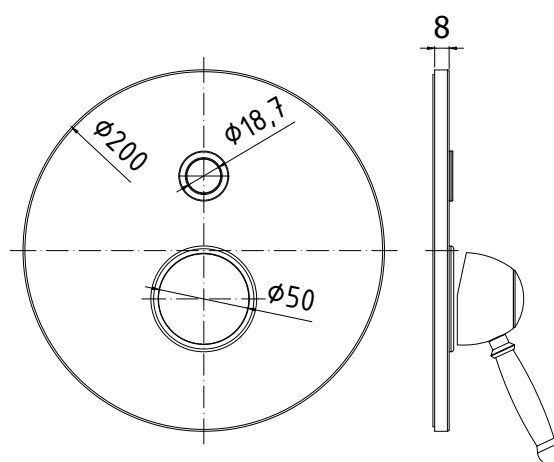

COLLEZIONE

incassi projects - concealed mixer projects

IMMAGINE PRODOTTO

DISEGNO TECNICO

DESCRIZIONE

Set esterno per art. GI 015CR

ART.

GI 015CREST

da abbinare solo con art. INC01540CR

FINITURE

GI

CREST - cromo

PAGINA PRODOTTO

www.paffoni.it